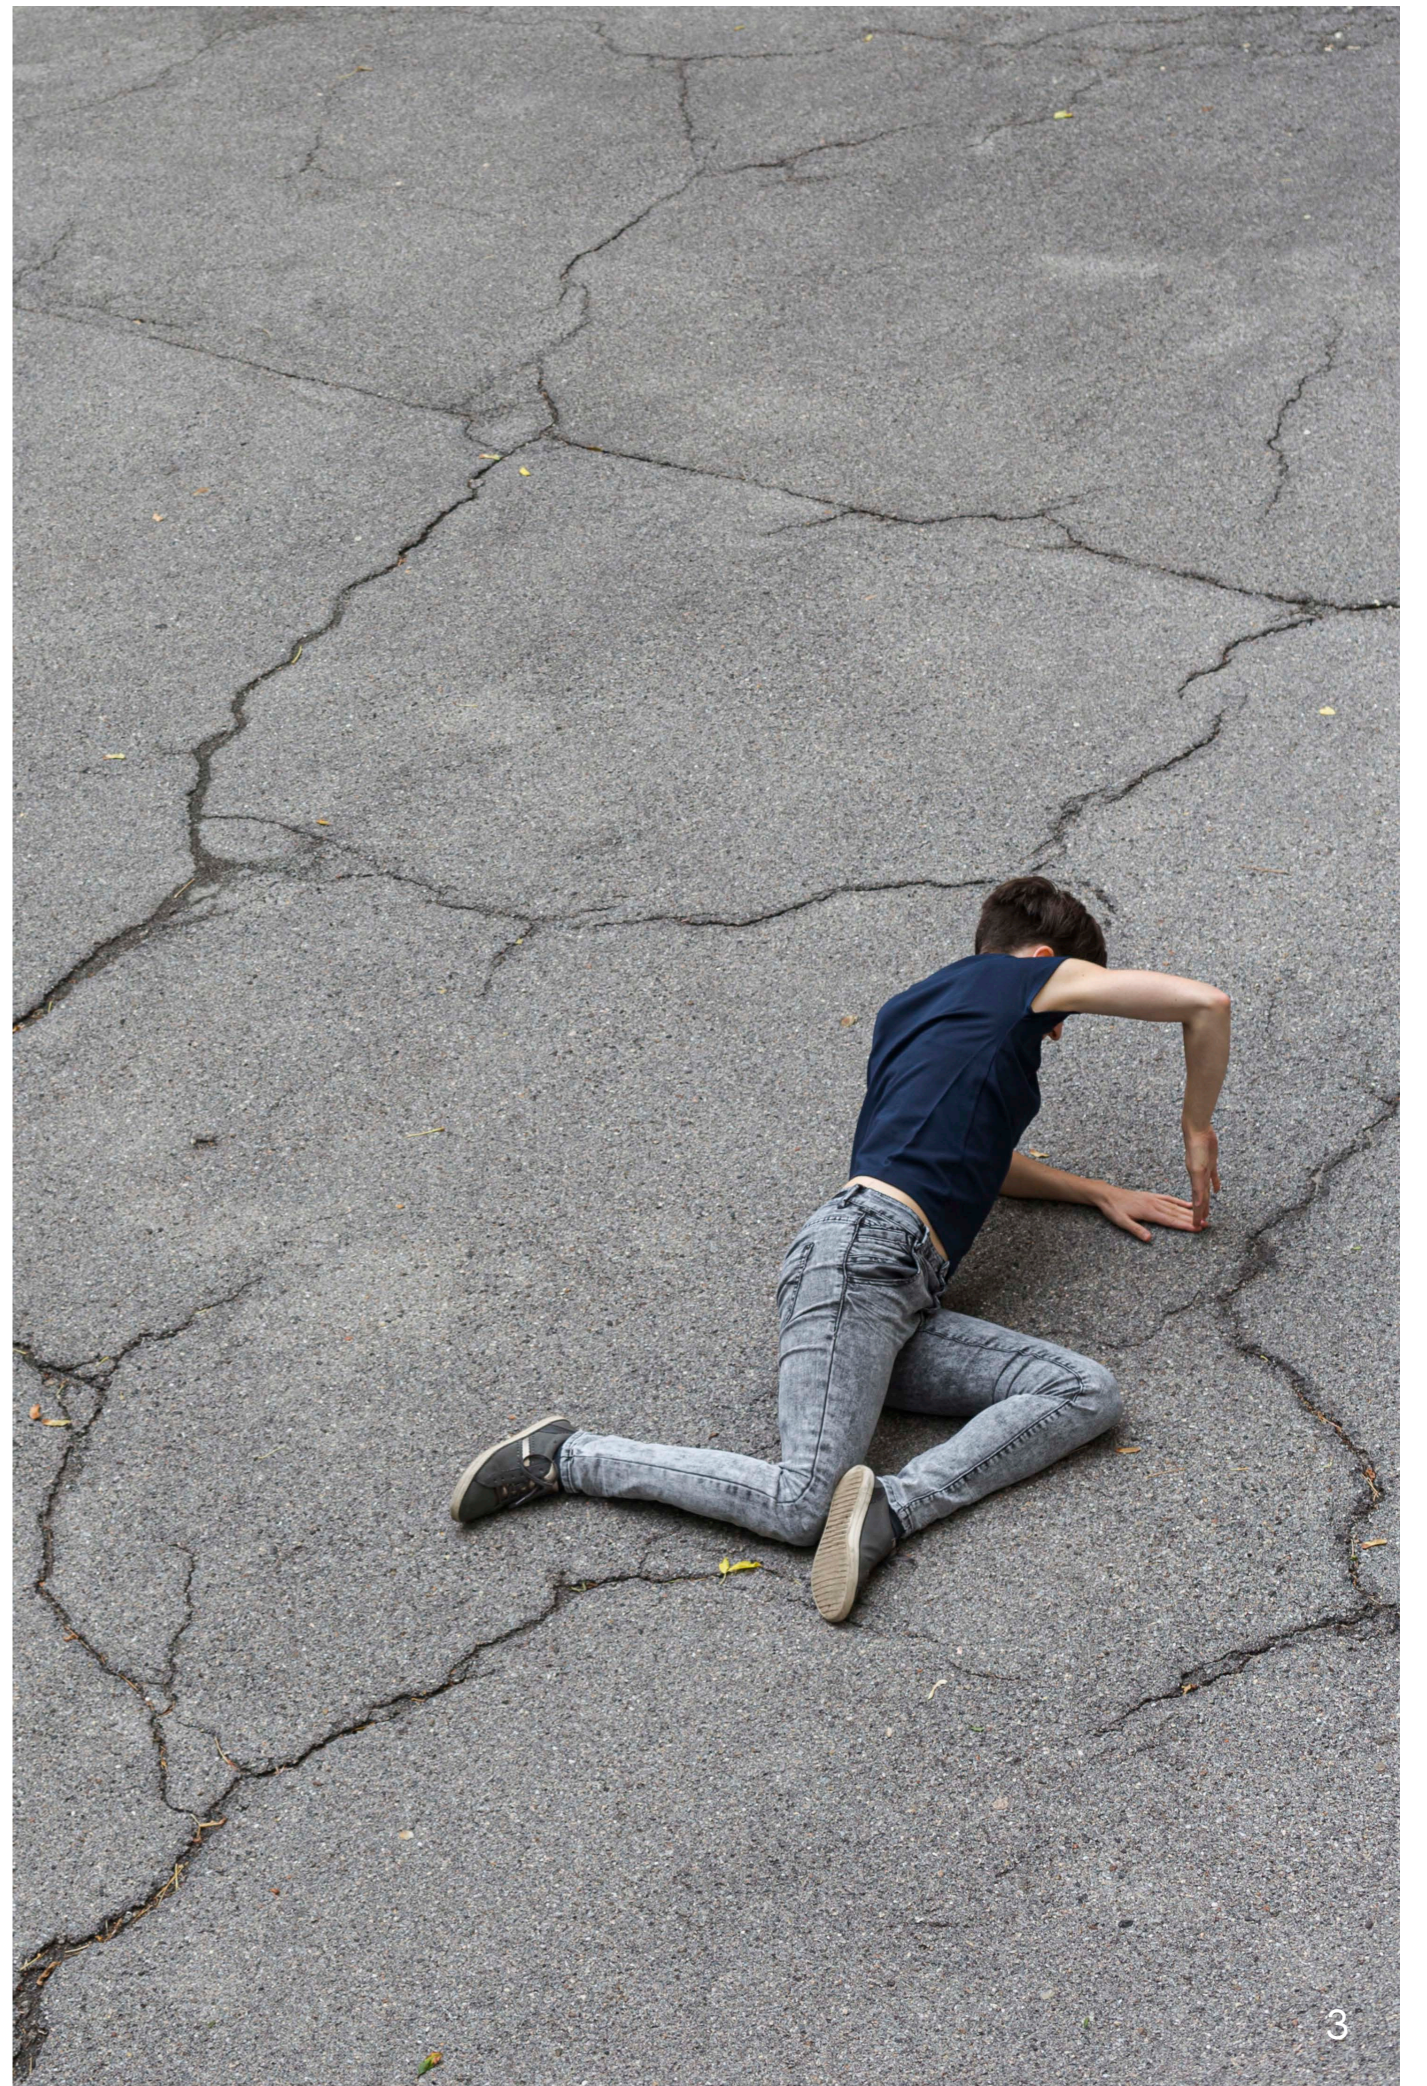

WITHOUT BODY

INGE GAPPMAIER & NATALI GLIŠIĆ

FOTOAUSWAHL

AUSSTELLUNG IM KUBUS EXPORT

Bilder 1 -8: 60 x 90 - 280,- pro Bild

Bild 9: 120 x 180 - 450,-

andere Formate auf Anfrage möglich

4